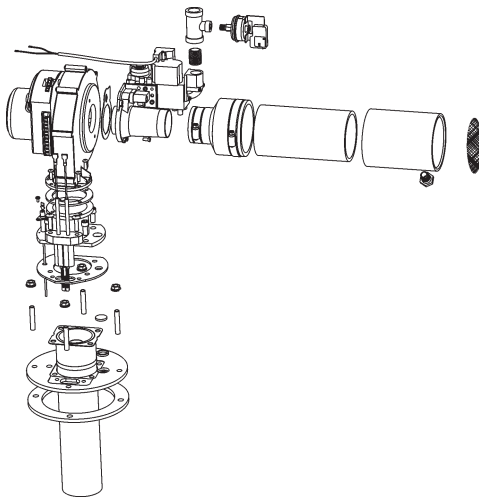

DISPLAY CONTROL ASSEMBLY
See Page 2

SUF 60-120 through SUF 100-240
See Page 2

INNER COVER CONTROL ASSEMBLY
See Page 3

BLOWER/BURNER ASSEMBLY
See Page 4 & 5

GAS VALVE
See Page 6

ELECTRONIC ANODE
See Page 8

EXHAUST ELBOW ASSEMBLY - VENT KIT ASSEMBLY
See Page 7

CLEANOUT ASSEMBLY/TEMPERATURE & PRESSURE VALVE

		SUF 60 120/A	SUF 100 150/A	SUF 100 199/A	SUF 100 250/A
Item	Description	100/101	100/101	100/101	100/101
1	Cleanout Gasket.....	9004099015.....	9004099015.....	9004099015.....	9004099015.....
2	Cleanout Plate.....	9004098005.....	9004098005.....	9004098005.....	9004098005.....
3	T & P Valve.....	9005903205.....	9005903205.....	9005903205.....	9005903205.....

INNER COVER CONTROL ASSEMBLY - 120/A & 150/A

Item	Description	SUF 120/A		SUF 150/A	
		100	101	100	101
1	Controller	9006262005.....	9006266005.....	9006263005.....	9006267005
2	Switch-prover	9006280015.....	9006280015.....	9006280015.....	9006280015
3	Switch-inlet.....	9006288015.....	9006281015.....	9006288015.....	9006281015
4	Switch-blocked outlet	9006287015.....	9006287015.....	9006289015.....	9006287015

INNER COVER CONTROL ASSEMBLY - 199/A & 250/A

Item	Description	SUF 199/A		SUF 250/A	
		100	101	100	101
1	Controller	9006264005.....	9006268005.....	9006265005.....	9006269005
2	Switch-prover	9006280015.....	9006280015.....	9006280015.....	9006280015
3	Switch-inlet.....	9006288015.....	9006281015.....	9006281015.....	9006281015
4	Switch-blocked outlet	9006289015.....	9006282015.....	9006282015.....	9006282015