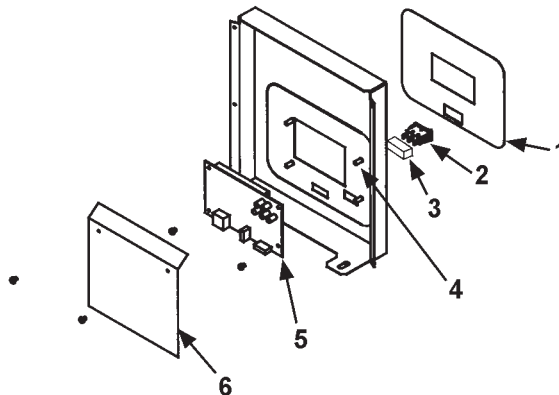

CLEANOUT ASSEMBLY/TEMPERATURE & PRESSURE VALVE

		SUF 60 120/A	SUF 100 150/A	SUF 100 199/A	SUF 100 250/A
Item	Description	100/101	100/101	100/101	100/101
1	Cleanout Gasket.....	9004099015.....	9004099015.....	9004099015.....	9004099015.....
2	Cleanout Plate.....	9004098005.....	9004098005.....	9004098005.....	9004098005.....
3	T & P Valve.....	9005903205.....	9005903205.....	9005903205.....	9005903205.....

INNER COVER CONTROL ASSEMBLY - 120/A & 150/A

Item	Description	SUF 120/A		SUF 150/A	
		100	101	100	101
1	Controller	9006262005.....	9006266005.....	9006263005.....	9006267005
2	Switch-prover	9006280015.....	9006280015.....	9006280015.....	9006280015
3	Switch-inlet.....	9006288015.....	9006281015.....	9006288015.....	9006281015
4	Switch-blocked outlet	9006287015.....	9006287015.....	9006289015.....	9006287015