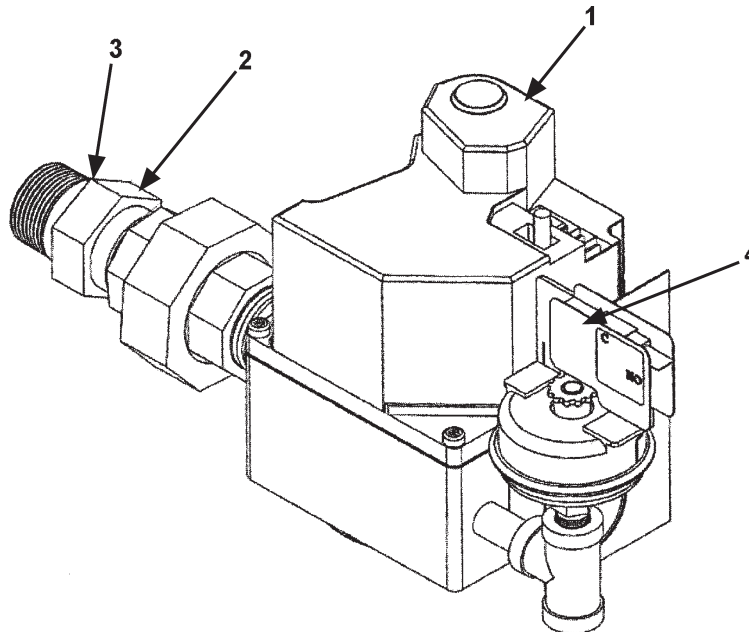

GAS VALVE ASSEMBLY - 150/A

Item	Description	SUF 150/A	
		100	101
1	Gas Valve	9006283005.....	9006284005
2	Orifice	9006260015.....	9006258015
3	Orifice Holder	9006094215.....	9006094215
4	Switch - Low Gas Pressure.....	9006256015.....	9006255015