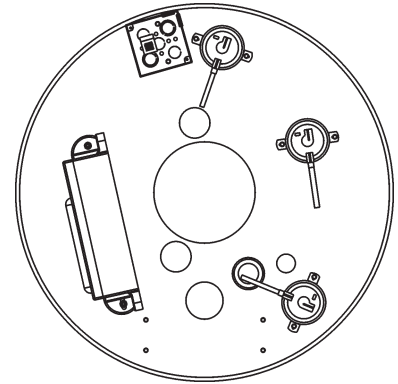

DISPLAY CONTROL ASSEMBLY
See Page 2

SUF 60-120 through SUF 100-240
See Page 2

INNER COVER CONTROL ASSEMBLY
See Page 3

BLOWER/BURNER ASSEMBLY
See Page 4 & 5

GAS VALVE
See Page 6

ELECTRONIC ANODE
See Page 8

EXHAUST ELBOW ASSEMBLY - VENT KIT ASSEMBLY
See Page 7

CLEANOUT ASSEMBLY/TEMPERATURE & PRESSURE VALVE

		SUF 60 120/A	SUF 100 150/A	SUF 100 199/A	SUF 100 250/A
Item	Description	100/101	100/101	100/101	100/101
1	Cleanout Gasket.....	9004099015.....	9004099015.....	9004099015.....	9004099015.....
2	Cleanout Plate.....	9004098005.....	9004098005.....	9004098005.....	9004098005.....
3	T & P Valve.....	9005903205.....	9005903205.....	9005903205.....	9005903205.....

INNER COVER CONTROL ASSEMBLY - 120/A & 150/A

Item	Description	SUF 120/A		SUF 150/A	
		100	101	100	101
1	Controller	9006262005.....	9006266005.....	9006263005.....	9006267005
2	Switch-prover	9006280015.....	9006280015.....	9006280015.....	9006280015
3	Switch-inlet.....	9006288015.....	9006281015.....	9006288015.....	9006281015
4	Switch-blocked outlet	9006287015.....	9006287015.....	9006289015.....	9006287015