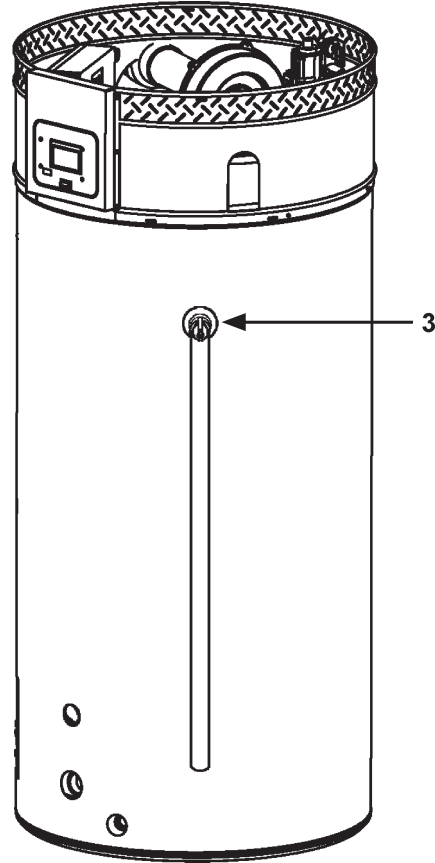

CLEANOUT ASSEMBLY/TEMPERATURE & PRESSURE VALVE

		SUF 60 120/A	SUF 100 150/A	SUF 100 199/A	SUF 100 250/A
Item	Description	100/101	100/101	100/101	100/101
1	Cleanout Gasket.....	9004099015.....	9004099015.....	9004099015.....	9004099015.....
2	Cleanout Plate.....	9004098005.....	9004098005.....	9004098005.....	9004098005.....
3	T & P Valve.....	9005903205.....	9005903205.....	9005903205.....	9005903205.....

Standard hardware items may be purchased locally.