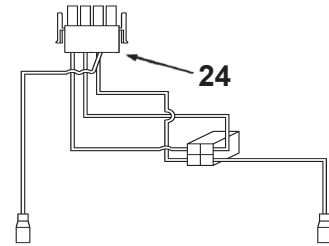

Harness - Control