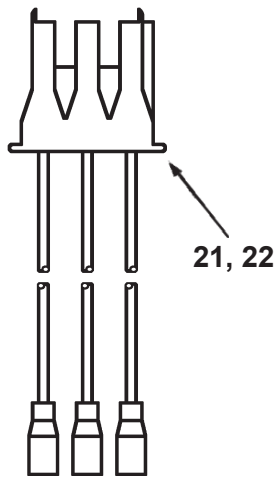

**Gas Valve - LP**

Control Thermostat

On Off Switch

ITEM	PARTS DESCRIPTION	SBD71120NE	SBD81154NE	SBD81180NE	SBD100199NET	SBD100199NE
------	-------------------	------------	------------	------------	--------------	-------------