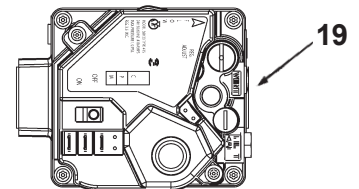

**Gas Valve - LP**

Control Thermostat

On Off Switch

ITEM	PARTS DESCRIPTION	SBD71120NE	SBD81154NE	SBD81180NE	SBD100199NET	SBD100199NE
------	-------------------	------------	------------	------------	--------------	-------------