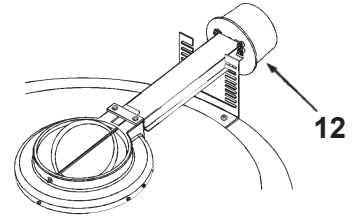

Damper Drive Assembly