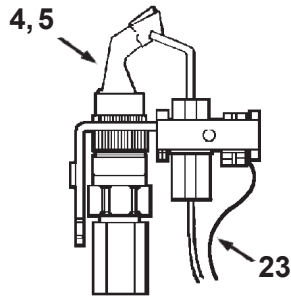

**Gas Valve - LP**

Control Thermostat

On Off Switch

ITEM	PARTS DESCRIPTION	SBD71120NE	SBD81154NE	SBD81180NE	SBD100199NET	SBD100199NE
------	-------------------	------------	------------	------------	--------------	-------------