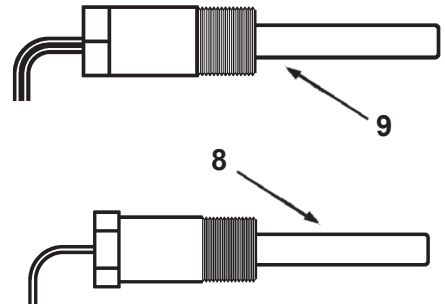

**Gas Valve - LP**

Control Thermostat

On Off Switch

ITEM	PARTS DESCRIPTION	SBD71120NE	SBD81154NE	SBD81180NE	SBD100199NET	SBD100199NE
------	-------------------	------------	------------	------------	--------------	-------------