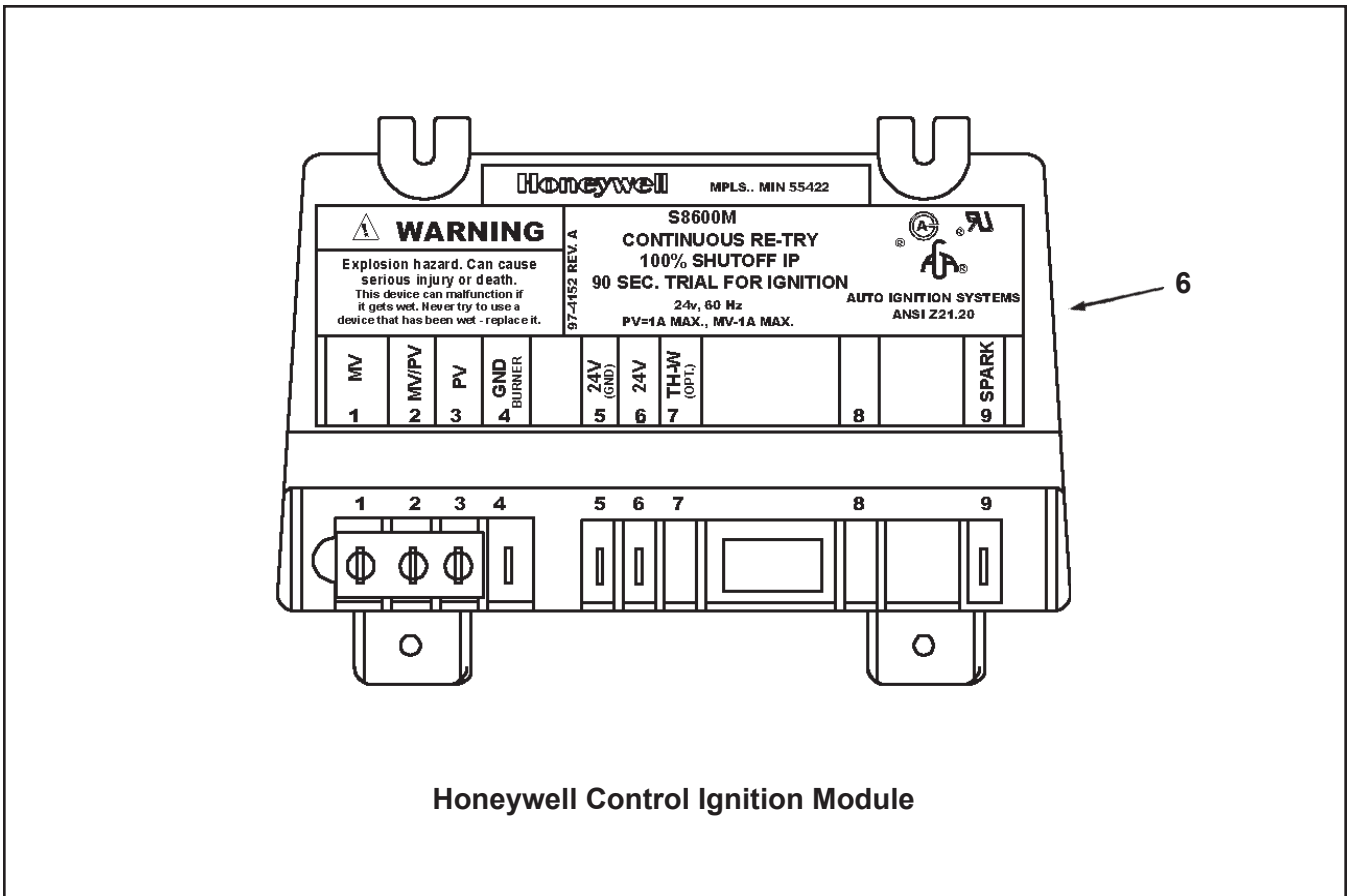

**Gas Valve - LP**

Control Thermostat

On Off Switch

ITEM	PARTS DESCRIPTION	SBD71120NE	SBD81154NE	SBD81180NE	SBD100199NET	SBD100199NE
------	-------------------	------------	------------	------------	--------------	-------------