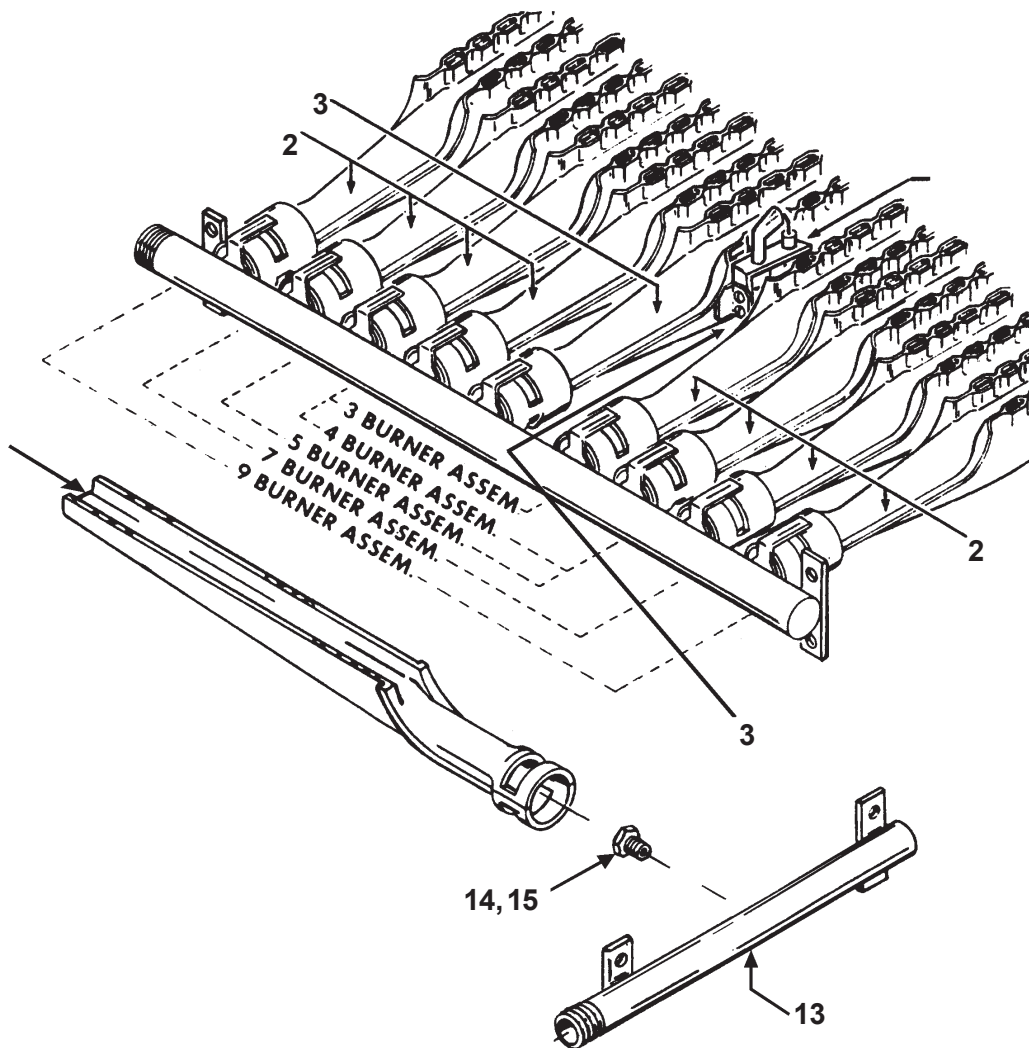

**Gas Valve - LP**

Control Thermostat

On Off Switch

ITEM	PARTS DESCRIPTION	SBD71120NE	SBD81154NE	SBD81180NE	SBD100199NET	SBD100199NE
------	-------------------	------------	------------	------------	--------------	-------------