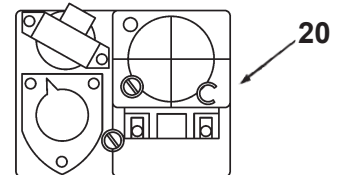

**Gas Valve - LP**

Control Thermostat

On Off Switch

ITEM	PARTS DESCRIPTION	SBD71120NE	SBD81154NE	SBD81180NE	SBD100199NET	SBD100199NE
------	-------------------	------------	------------	------------	--------------	-------------