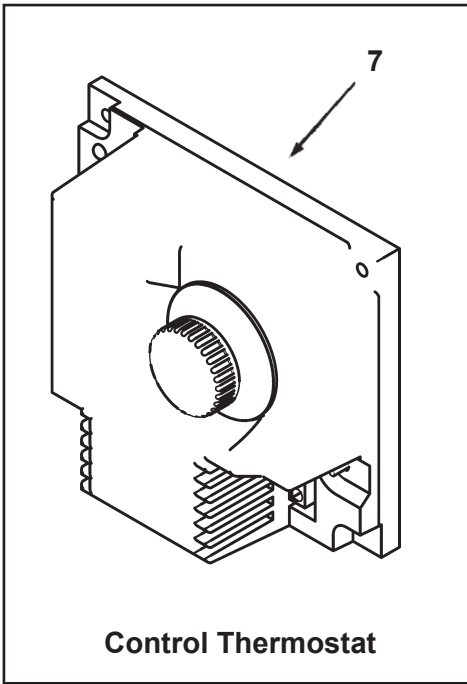

**Gas Valve - LP**

Control Thermostat

On Off Switch

ITEM	PARTS DESCRIPTION	SBD71120NE	SBD81154NE	SBD81180NE	SBD100199NET	SBD100199NE
------	-------------------	------------	------------	------------	--------------	-------------